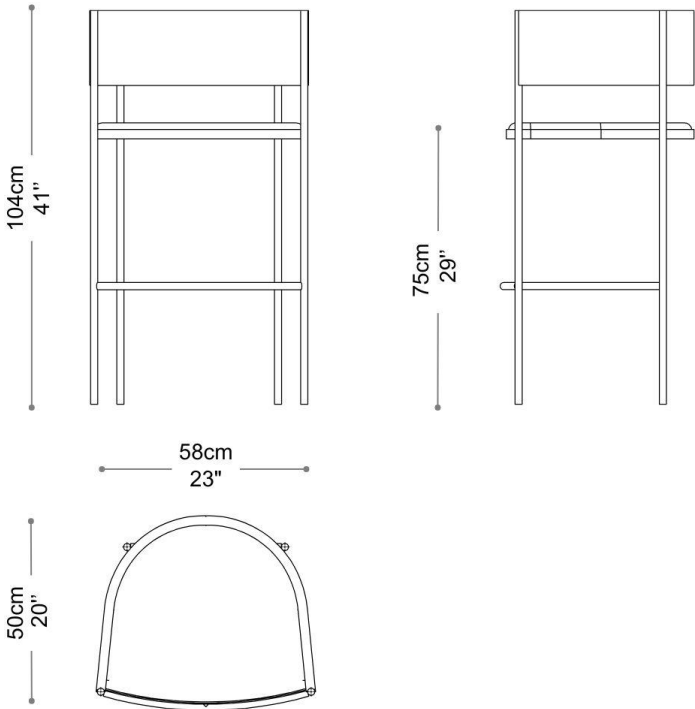

BANQUETA – ZURI

BANQUETA
ZURI

BRETON